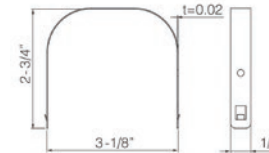

- Material: SUS
- Color: Ivory (coated)

Code No	Item No.	Pcs/Pkg
C05452	SDUO-77-I	200

SDUS HEIGHT ADJUSTER FOR SDUD

- Material: AES
- Color: Ivory

Code No	Item No.	Pcs/Pkg
C05482	SDUS-77-I	100

SWU WALL INLET